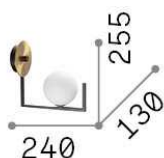

Info generali

Decorativo - Applique

Montatura in metallo verniciato con disco decorativo in ottone satinato. Diffusori in vetro soffiato bianco acidato. Colore: nero opaco con dettaglio ottone satinato.

SKU	273655
Prodotto	BIRDS AP1
Installazione	
Garanzia	5 YEARS
Peso lordo	1.2 kg
Volume	0.0192 m ³

Info tecniche e installative

Peso netto	0.67 kg
Classe di isolamento	2
Indice di protezione	IP20
Temperatura d'esercizio	0° +40 °C K
Alimentatore	Non necessario
Dimmer	No dimmerable